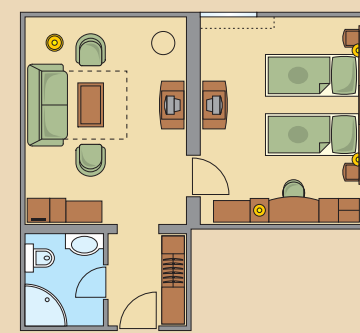

TORNÁCOS HOTELSZOBA

2 db *egyágyas*. A 2006-ban épült különálló szálloda épületben található. *Felszereltségük:* zuhanyzós fürdőszoba WC-vel, tévé, telefon, minibár. Elegánsak, hangulatosak, a hotelsobáknál kisebb méretűek. Mozgáskorlátozott vendégeink fogadására is alkalmasak.

TORNÁCOS HOTELSZOBA

37 db *kétágyas*. A 2006-ban épült különálló szálloda épületben található. Két külön ágygal, de az ágyak összetolhatóak. *Felszereltségük:* zuhanyzós fürdőszoba WC-vel, tévé, telefon, minibár. Elegánsak, hangulatosak, a hotelsobáknál kisebb méretűek. Nem pótlágyazhatóak.

LAKOSZTÁLY NR. 102

A főépület 2004-ben épült részében található, 1 db van belőle. Háló-, nappali- és előszobából áll. A hálószobában *két* különálló, de *összetolható* ágygal, a nappaliban *kétfős kanapéval*. *Felszereltsége:* zuhanyzós fürdőszoba WC-vel, tévé, telefon, minibár, légkondicionáló. Elegáns, hangulatos, tágas, kisgyermekes családok részére is ideális szoba.

TORNÁCOS LAKOSZTÁLY

2006-ban épült különálló szálloda épületben található, 2 db van belőlük. 60 m² alapterületűek. Két háló-, nappali- és előszobából állnak. Az egyik hálószoba *francia-*, a másik *két külön ágyas*, a nappaliban *kétfős kanapéval*. *Felszereltségük:* tágas, zuhanyzós fürdőszoba, WC (külön helyiségben is), tévé, telefon, minibár, nagy terasz. Elegánsak, hangulatosak. Mozgáskorlátozott vendégeink fogadására is alkalmasak.