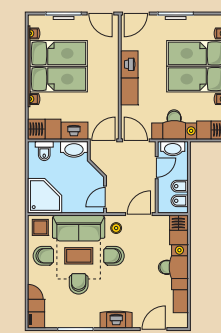

TORNÁCOS HOTELSZOBA

2 db *egyágyas*. A 2006-ban épült különálló szálloda épületben található. *Felszereltségük:* zuhanyzós fürdőszoba WC-vel, tévé, telefon, minibár. Elegánsak, hangulatosak, a hotelsobáknál kisebb méretűek. Mozgáskorlátozott vendégeink fogadására is alkalmasak.

TORNÁCOS HOTELSZOBA

37 db *kétágyas*. A 2006-ban épült különálló szálloda épületben található. Két külön ágygal, de az ágyak összetolhatóak. *Felszereltségük:* zuhanyzós fürdőszoba WC-vel, tévé, telefon, minibár. Elegánsak, hangulatosak, a hotelsobáknál kisebb méretűek. Nem pótlágyazhatóak.

LAKOSZTÁLY NR. 102

A főépület 2004-ben épült részében található, 1 db van belőle. Háló-, nappali- és előszobából áll. A hálószobában *két* különálló, de *összetolható* ágygal, a nappaliban *kétfős kanapéval*. *Felszereltsége:* zuhanyzós fürdőszoba WC-vel, tévé, telefon, minibár, légkondicionáló. Elegáns, hangulatos, tágas, kisgyermekes családok részére is ideális szoba.

TORNÁCOS LAKOSZTÁLY

2006-ban épült különálló szálloda épületben található, 2 db van belőlük. 60 m² alapterületűek. Két háló-, nappali- és előszobából állnak. Az egyik hálószoba *francia-*, a másik *két külön ágyas*, a nappaliban *kétfős kanapéval*. *Felszereltségük:* tágas, zuhanyzós fürdőszoba, WC (külön helyiségben is), tévé, telefon, minibár, nagy terasz. Elegánsak, hangulatosak. Mozgáskorlátozott vendégeink fogadására is alkalmasak.