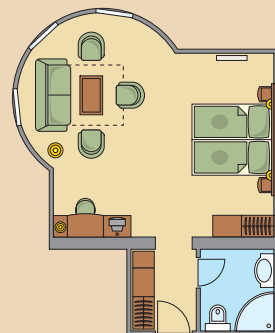

TORNÁCOS HOTELSZOBA

2 db *egyágyas*. A 2006-ban épült különálló szálloda épületben található. *Felszereltségük:* zuhanyzós fürdőszoba WC-vel, tévé, telefon, minibár. Elegánsak, hangulatosak, a hotelsobáknál kisebb méretűek. Mozgáskorlátozott vendégeink fogadására is alkalmasak.

TORNÁCOS HOTELSZOBA

37 db *kétágyas*. A 2006-ban épült különálló szálloda épületben található. Két külön ágygal, de az ágyak összetolhatóak. *Felszereltségük:* zuhanyzós fürdőszoba WC-vel, tévé, telefon, minibár. Elegánsak, hangulatosak, a hotelsobáknál kisebb méretűek. Nem pótlágyazhatóak.

LAKOSZTÁLY NR. 102

A főépület 2004-ben épült részében található, 1 db van belőle. Háló-, nappali- és előszobából áll. A hálószobában *két* különálló, de *összetolható* ágygal, a nappaliban *kétfős kanapéval*. *Felszereltsége:* zuhanyzós fürdőszoba WC-vel, tévé, telefon, minibár, légkondicionáló. Elegáns, hangulatos, tágas, kisgyermekes családok részére is ideális szoba.

TORNÁCOS LAKOSZTÁLY

2006-ban épült különálló szálloda épületben található, 2 db van belőlük. 60 m² alapterületűek. Két háló-, nappali- és előszobából állnak. Az egyik hálószoba *francia-*, a másik *két külön ágyas*, a nappaliban *kétfős kanapéval*. *Felszereltségük:* tágas, zuhanyzós fürdőszoba, WC (külön helyiségben is), tévé, telefon, minibár, nagy terasz. Elegánsak, hangulatosak. Mozgáskorlátozott vendégeink fogadására is alkalmasak.