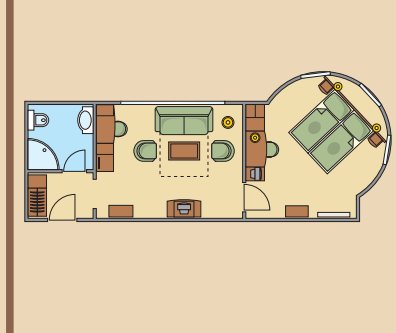

TORNÁCOS HOTELSZOBA

2 db *egyágyas*. A 2006-ban épült különálló szálloda épületben található. *Felszereltségük:* zuhanyzós fürdőszoba WC-vel, tévé, telefon, minibár. Elegánsak, hangulatosak, a hotelsobáknál kisebb méretűek. Mozgáskorlátozott vendégeink fogadására is alkalmasak.

TORNÁCOS HOTELSZOBA

37 db *kétágyas*. A 2006-ban épült különálló szálloda épületben található. Két külön ágygal, de az ágyak összetolhatóak. *Felszereltségük:* zuhanyzós fürdőszoba WC-vel, tévé, telefon, minibár. Elegánsak, hangulatosak, a hotelsobáknál kisebb méretűek. Nem pótlágyazhatóak.

LAKOSZTÁLY NR. 102

A főépület 2004-ben épült részében található, 1 db van belőle. Háló-, nappali- és előszobából áll. A hálószobában *két* különálló, de *összetolható* ágygal, a nappaliban *kétfős kanapéval*. *Felszereltsége:* zuhanyzós fürdőszoba WC-vel, tévé, telefon, minibár, légkondicionáló. Elegáns, hangulatos, tágas, kisgyermekes családok részére is ideális szoba.

TORNÁCOS LAKOSZTÁLY

2006-ban épült különálló szálloda épületben található, 2 db van belőlük. 60 m² alapterületűek. Két háló-, nappali- és előszobából állnak. Az egyik hálószoba *francia-*, a másik *két külön ágyas*, a nappaliban *kétfős kanapéval*. *Felszereltségük:* tágas, zuhanyzós fürdőszoba, WC (külön helyiségben is), tévé, telefon, minibár, nagy terasz. Elegánsak, hangulatosak. Mozgáskorlátozott vendégeink fogadására is alkalmasak.